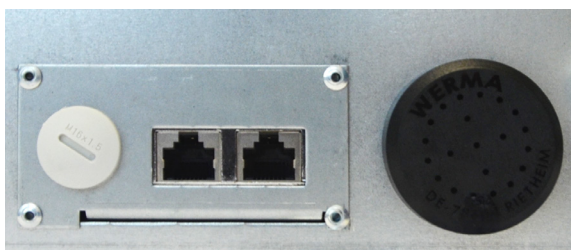

Systém TAKE THIS pro výběr nabité baterie je tvořen nabíječi typu FLEXIS a zařízením TAKE THIS s chytrou aplikací, která monitoruje stavy jednotlivých nabíječů a řídí světelnou signalizaci. Nabíječe a zařízení TAKE THIS jsou propojeny síťovým kabelem s konektory RJ45.

FUNKCE

- Nejdéle nabitá baterie je obsluze signalizována zelenou LED kontrolkou na skříni nabíječe a číslem nabíjecího místa na displeji řídicího systému. Po odpojení signalizované baterie je k odebrání nabídnuta další baterie s nejdelším časem od konce nabíjení. Při nesprávném odebrání baterie, mimo pořadí, systém aktivuje varovný akustický signál.

Na displeji je zobrazeno číslo nabíjecího místa s baterií určenou k odebrání.

Automatická inicializace po zapnutí a připojení nabíječů.

Ve spodní části přístroje TAKE THIS jsou umístěny konektory RJ45 pro datové propojení a varovná siréna.