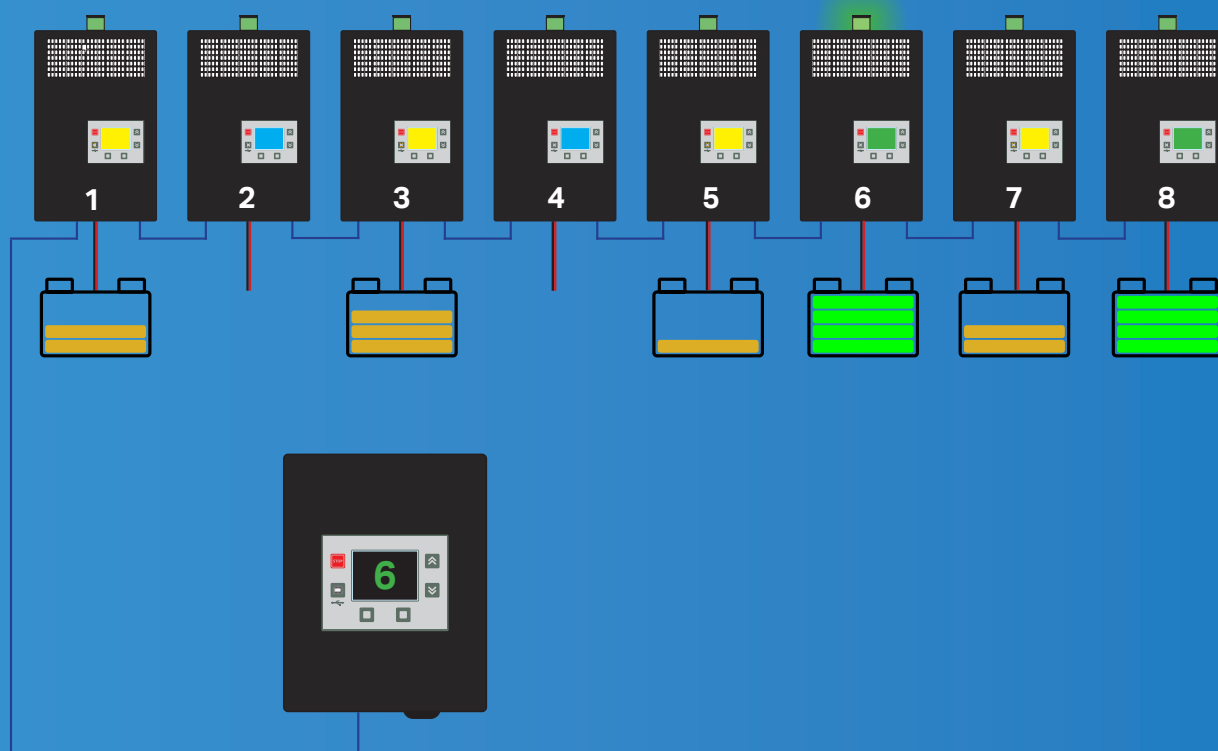

AXIMA

POWER

TAKE THIS

INDIKACE NABÍJECÍHO MÍSTA

- Systém TAKE THIS určuje nejvhodnější baterii připravenou k použití.
- Jasně a přehledně označí správné nabíjecí místo s nabitou baterií.
- Zajistí rovnoměrné využívání baterií a tím optimalizuje jejich provoz.

www.axima-power.com

Systém TAKE THIS zajišťuje cyklickou výměnu baterií v jedné skupině. Aplikace zajišťuje rovnoměrné využití všech baterií v nabíjecí stanici, jejich pravidelnou rotaci ve vozících, a tím umožňuje optimalizaci jejich počtu. Systém určí nejvhodnější baterii k použití měřením času od konce nabíjení jednotlivých baterií ve skupině.

Systém TAKE THIS pro výběr nabité baterie je tvořen nabíječi typu FLEXIS a zařízením TAKE THIS s chytrou aplikací, která monitoruje stavy jednotlivých nabíječů a řídí světelnou signalizaci. Nabíječe a zařízení TAKE THIS jsou propojeny síťovým kabelem s konektory RJ45.